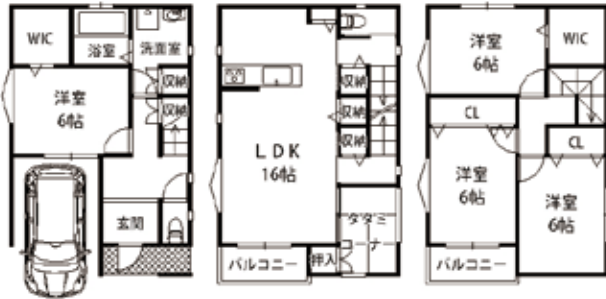

ポスティングスタッフ募集！好きな時間に配布していただく簡単なお仕事です。

瑞光 新築 3,880万

頭金10万円で月々101,231円でOK
 駅歩5分 買物・生活便利！

瑞光1丁目・上新庄駅徒歩5分
 土地/62.37㎡・建延/114.21㎡・構造/木造・外構費込・仲介

大桐 新築 2,680万

頭金10万円で月々69,841円でOK
 新築でこの価格！

大桐4丁目・だいどう豊里駅徒歩13分・土地/44.09㎡・建延/91.12㎡
 構造/木造・外構費、建築確認費別途・仲介

クラシアス上新庄EAST

頭金10万円で月々72,718円でOK
 2,780万
 陽当り・通風良好！

小松4丁目・瑞光四丁目駅徒歩5分・専有/70.00㎡ 築浅
 バル/11.84㎡・建築/平成23年2月・管理費等/19,760円・仲介

エスリード菅原公園

頭金10万円で月々69,841円でOK
 2,680万
 改装済！買物便利

菅原3丁目・淡路駅徒歩12分・専有/66.90㎡・バル/16.33㎡
 建築/平成16年10月・管理費等/16,320円・仲介