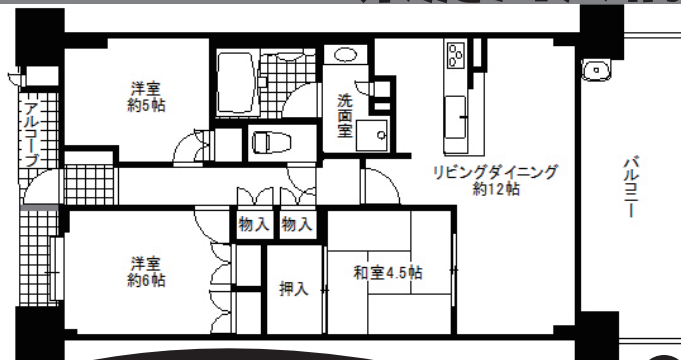

無料携帯サイトです!!他社では得られない物件情報がございます!

大道南

!!豪華設備!!

築浅!角家!

2580万円 **価格 DOWN** → 2380万円

◇室内たいへん綺麗です

大道南1丁目・だいどう豊里駅から徒歩12分・土地面積/66.56㎡
建延/110.55・構造/木造・建築/21年2月

頭金10万円で月々67,733円でOK!

BELISTA東淀川大桐

2350万円 **価格 DOWN** → 2080万円

頭金10万円で月々59,159円でOK!

眺望☆陽当り☆通風良好!

大桐4丁目・だいどう豊里駅から徒歩15分・専有/69.62㎡・バル/12.4㎡
建築21年5月・管理費等/14.840円

上新庄 1580万円

頭金10万円で月々44,869円でOK!

◇交通・買物便利な立地!

上新庄2丁目・上新庄駅から徒歩7分・土地面積/46.92㎡
建延/85.89・構造/木・一部RC造・建築/12年12月

駐車場有し!

小松 2880万円

頭金10万円で月々82,023円でOK!

小松4丁目
上新庄駅から徒歩7分・土地面積/50.20㎡・建延/90.30・構造/木造・建築/19年5月

屋根裏収納

小松4丁目