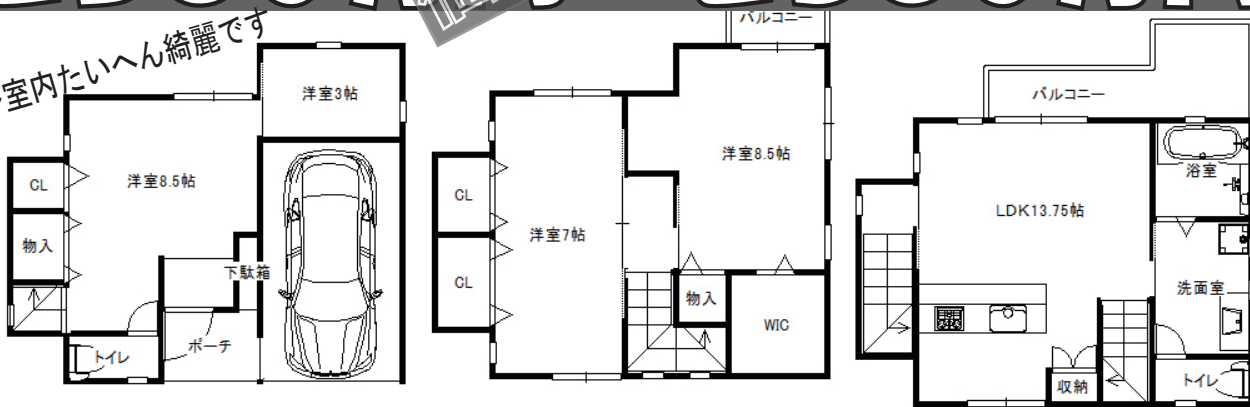

無料携帯サイトです!!他社では得られない物件情報がございます!

大道南

!!豪華設備!!

築浅!角家!

2580万円 **価格 DOWN** → 2380万円

◇室内たいへん綺麗です

大道南1丁目・だいどう豊里駅から徒歩12分・土地面積/66.56㎡
建延/110.55・構造/木造・建築/21年2月

頭金10万円で月々67,733円でOK!

BELISTA東淀川大桐

2350万円 **価格 DOWN** → 2080万円

頭金10万円で月々59,159円でOK!

眺望☆陽当り☆通風良好!

大桐4丁目・だいどう豊里駅から徒歩15分・専有/69.62㎡・バル/12.4㎡
建築21年5月・管理費等/14.840円

上新庄 1580万円

頭金10万円で月々44,869円でOK!

◇交通・買物便利な立地!

上新庄2丁目・上新庄駅から徒歩7分・土地面積/46.92㎡
建延/85.89・構造/木・一部RC造・建築/12年12月

駐車場有し!

小松 2880万円

頭金10万円で月々82,023円でOK!

小松4丁目
上新庄駅から徒歩7分・土地面積/50.20㎡・建延/90.30・構造/木造・建築/19年5月

屋根裏収納

小松4丁目