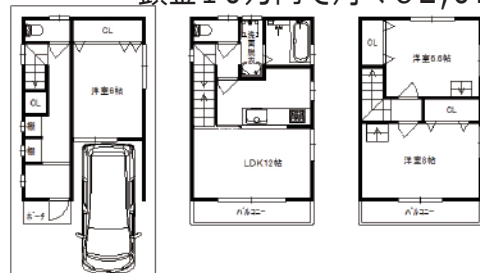

無料携帯サイトです!!他社では得られない物件情報がございます!

大道南

!!豪華設備!!

築浅!角家!

2580万円 **価格 DOWN** → 2380万円

◇室内たいへん綺麗です

大道南1丁目・だいどう豊里駅から徒歩12分・土地面積/66.56㎡
建延/110.55・構造/木造・建築/21年2月

頭金10万円で月々67,733円でOK!

上新庄2丁目・上新庄駅から徒歩7分・土地面積/46.92㎡
建延/85.89・構造/木・一部RC造・建築/12年12月

駐車場有し!

小松 2880万円

頭金10万円で月々82,023円でOK!

小松4丁目
上新庄駅から徒歩7分・土地面積/50.20㎡・建延/90.30・構造/木造・建築/19年5月

屋根裏収納

小松4丁目