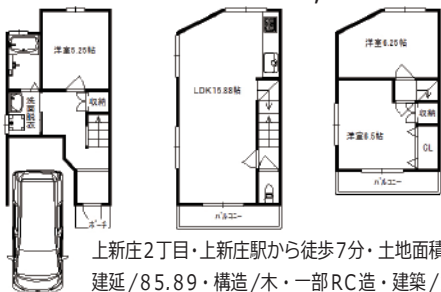

無料携帯サイトです!!他社では得られない物件情報がございます!

大道南

!!豪華設備!!

築浅!角家!

2580万円 **価格 DOWN** → 2380万円

◇室内たいへん綺麗です

大道南1丁目・だいどう豊里駅から徒歩12分・土地面積/66.56㎡
建延/110.55・構造/木造・建築/21年2月

頭金10万円で月々67,733円でOK!

上新庄2丁目・上新庄駅から徒歩7分・土地面積/46.92㎡
建延/85.89・構造/木・一部RC造・建築/12年12月

駐車場有し!

小松 2880万円

頭金10万円で月々82,023円でOK!

小松4丁目
上新庄駅から徒歩7分・土地面積/50.20㎡・建延/90.30・構造/木造・建築/19年5月

屋根裏収納

小松4丁目