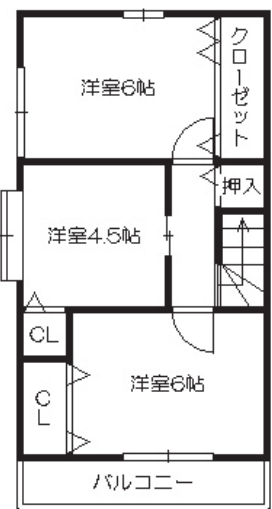

# 豊新 オープンハウス!

#### ★南西角地!

- ・豊新1丁目8-12
  - ・上新庄駅歩8分
  - ・土地/59.43m<sup>2</sup>
  - ・建延/106.92
  - ・構造/木造
- ※外構工事費別途

★駐車2台可能! ★即入居可!