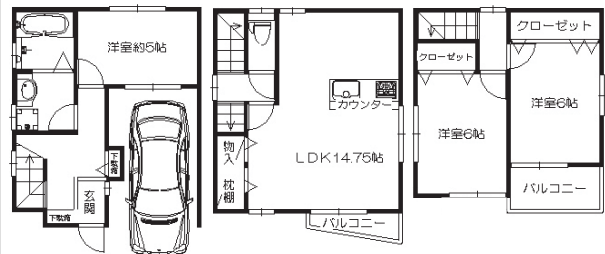

#### 2階建て

- ★陽当たり・通風・環境良好!
- ★土地24.56坪広々とした間口!

- ・井高野2丁目・井高野駅歩3分・土地/81.20m<sup>2</sup>
- ・建延/82.79m<sup>2</sup>・構造/木造・建築/昭和53年

#### 新築!

- ★南向き! ロフト付き! 豪華設備!

- ・菅原1丁目・淡路駅歩13分・土地/47.40m<sup>2</sup> (私道別途有)
- ・建延/91.06m<sup>2</sup>・構造/木造 ★完成済み

**イレブンエステート株式会社** 0120-68-1171 ☎ 06-6324-1171  
 大阪市東淀川区大桐2-5-6 (ザ・シューズ隣)

☆売主様のご都合により広告やホームページに掲載出来ない物件が多数ございます。何でもお気軽にお問い合わせ下さい☆ 広告有効期限平成20年2月11日