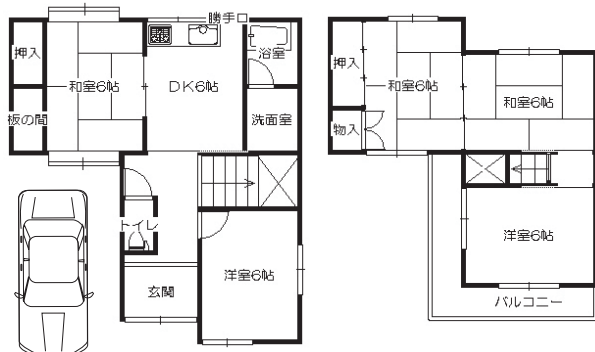

2階建て

- ★陽当たり・通風・環境良好!
- ★土地24.56坪広々とした間口!

- ・井高野2丁目・井高野駅歩3分・土地/81.20m²
- ・建延/82.79m²・構造/木造・建築/昭和53年

菅原

2,790万円